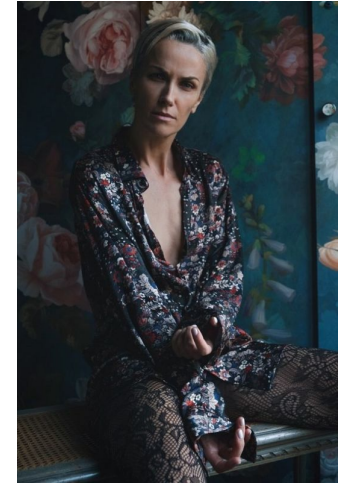

Mrs Robinson
Management

ESTELLE LEVY

Height : 5'10" / 178 cm | Bust : 33.5" / 85 cm | Waist : 25.5" / 65 cm | Hips : 36.5" / 93 cm | Shoe : 8.0 US / 6.0 UK | Hair Colour : Blonde | Eyes : Green

Mrs Robinson Management

Mrs Robinson Management

ESTELLE LEVY

Height : 5'10" / 178 cm | Bust : 33.5" / 85 cm | Waist : 25.5" / 65 cm | Hips : 36.5" / 93 cm | Shoe : 8.0 US / 6.0 UK | Hair Colour : Blonde | Eyes : Green